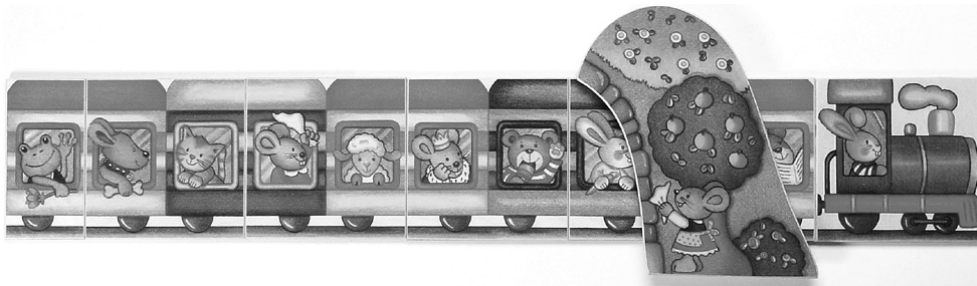

Tunelino

Die kunterbunte Eisenbahn dampft durch den Tunnel. Ein farbenfrohes Legespiel für 1 bis 2 Spieler ab 2 Jahre.

Art.nr.: 3526
Spielart: Legespiel
Spieler: 1 bis 2 Spieler ab 2 Jahren
Inhalt: 5 Bildplättchen (10x10 cm), 2 Bildplättchen (5 x 10 cm), 1 Bildtafel (10 x 20 cm), 1 Spielanleitung

Autor und Illustration: Barbara Kinzebach

Hinweis für die Eltern

Legespiele bieten Unterhaltung und vermitteln ein Erfolgserlebnis, da die Kinder selbständig passende Bilder finden und anlegen können. Dabei ist der Weg das Ziel, denn die Spannung entsteht durch den Spielverlauf und nicht durch ein angestrebtes Spielziel.

Tunelino fördert die Konzentration, indem es das Interesse des Kindes weckt und kann auch sehr gut alleine gespielt werden.

Vorbereitung

Schauen Sie sich vor Spielbeginn gemeinsam mit dem Kind die einzelnen Bildplättchen an. Die Waggons sind in der Mitte geteilt und sollen nach dem Dominoprinzip wieder zu farbgleichen Waggons zusammengefügt werden. Zeigen Sie dem kleinen Spieler, wie die einzelnen Waggonteile zusammengesetzt und kombiniert werden können und welches Tier mitfährt.

Die einzelnen Bildplättchen lassen sich nun zu einem Zug komplettieren, dabei sind mehrere Kombinationen möglich.

Setzen Sie, nachdem ein kompletter Zug entstanden ist, den Berg mit dem Tunnel vor den Zug und zeigen Sie dem Kind, wie es den Zug durch den Tunnel schieben kann.