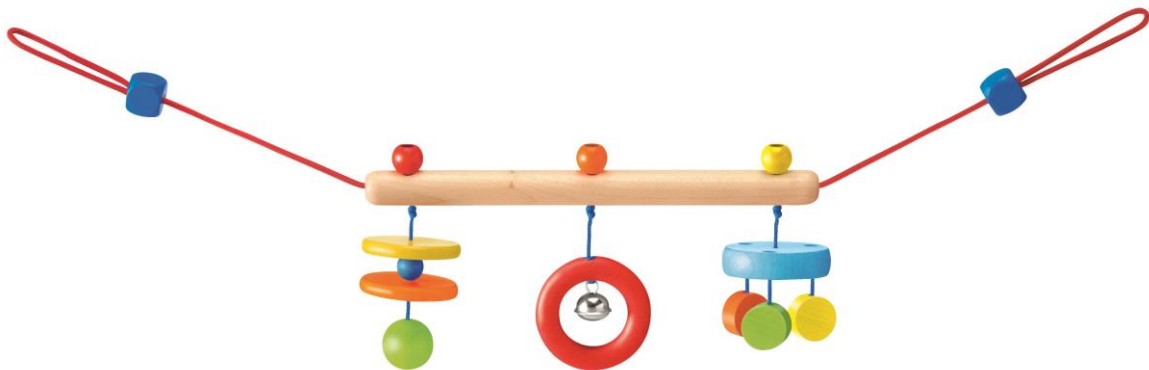

## Neuheiten 2\_2015

**Selecta steht für edukatives, sinnvolles und spielerisch fordernd und förderndes Holzspielzeug und Lernspiele und begleitet Kinder bis ca. 3 Jahren in Ihrer Entwicklung. Holz ist dabei das perfekte Material. Es ist stabil, warm und langlebig. Dafür setzt Selecta auf 47 Jahre Erfahrung und eine bewährte eigene Schreinerei in Oberbayern. Die Sicherheit und Gesundheit sowie die altersgerechte Förderung von Kreativität und Motorik sind die entscheidenden Faktoren bei der Entwicklung von Selecta Spielzeugen. So entstehen echte Spielzeug-Klassiker aus Holz, die Kindern immer wieder Freude schenken – über Generationen hinweg.**

### **1337 Cubolo**

Würfelgreifling mit runden Ecken

Ganz schön packend! Fünf robuste, farbenfrohe Würfel mit sanft abgerundeten Ecken wechseln sich mit zylindrischen Langperlen in Natur ab. Leise rasselnd faszinieren die zwei farbigen Klapperringe. Die Designinnovation besteht besonders durch den spannenden Wechsel von Formen und Farben der stabilen Holzelemente und ist schon für die Kleinsten ideal zu greifen

### **1280 Rolldi**

Quirliges Rollspielzeug mit Spiraleffekt

Kleine Krabber folgen Rolldi begeistert, wenn sich die Bimmelglocke auf ihrer Bahn zwischen den stabilen, farbenfrohen Stäben hin und her bewegt. Oder ist's der große Klapperring, der den Rhythmus vorgibt? Besonders spannende optische Effekte erzielt die magische Spirale auf den lustig eiernden Rädern, von denen man nie genau weiß, welche Richtung sie gleich einschlagen möchten.

### **Piepmatz**

Praktische Enten-Schnullerkette

Die bunt gefiederte Ente mit den putzigen Klapperfüßchen lässt den Schnuller an dem robusten Band niemals los! Besonders praktisch: Wie eine Brosche wird der Piepmatz mit dem rückwärtig angebrachten Schnullerclip direkt an der Kleidung befestigt.