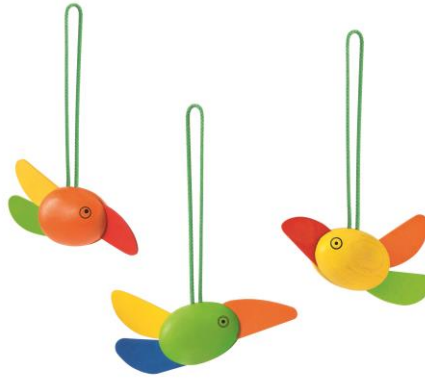

### **1280 Rolldi**

Quirliges Rollspielzeug mit Spiraleffekt

Kleine Krabber folgen Rolldi begeistert, wenn sich die Bimmelglocke auf ihrer Bahn zwischen den stabilen, farbenfrohen Stäben hin und her bewegt. Oder ist's der große Klapperring, der den Rhythmus vorgibt? Besonders spannende optische Effekte erzielt die magische Spirale auf den lustig eiernden Rädern, von denen man nie genau weiß, welche Richtung sie gleich einschlagen möchten.

### **Piepmatz**

Praktische Enten-Schnullerkette

Die bunt gefiederte Ente mit den putzigen Klapperfüßchen lässt den Schnuller an dem robusten Band niemals los! Besonders praktisch: Wie eine Brosche wird der Piepmatz mit dem rückwärtig angebrachten Schnullerclip direkt an der Kleidung befestigt.

**Collino**

Steck-Giraffe zum Nachziehen

Mit jeder der drei bunten Stapelsteine, die auf den flexiblen Stab aufgesteckt werden, wächst der Hals der heiteren Giraffe weiter in die Höhe. Dabei darf ganz beliebig kombiniert werden. Köpfchen drauf und los geht die Fahrt! Laufen macht so viel Spaß, wenn die Giraffe dank der hoppelnden Räder und dem kleinen Glöckchen munter bimmelnd hinterher wackelt!

### **Lustiger Vogel-Anhänger**

Der muntere Flattermann mit den lustigen Augen, dem Glöckchen, dem keck gebogenem Schnabel und den bunten Federn aus Holz ist ein echter Hingucker. Das innovative Design besticht durch Klarheit in Form und Farbe und regt zum ausgiebigen Beobachten an. Die perfekte Geschenkidee: Dank der praktischen Schlaufe ist der tierische Anhänger zu Hause und unterwegs ganz einfach zu befestigen. In drei unterschiedlichen Charakteren erhältlich.