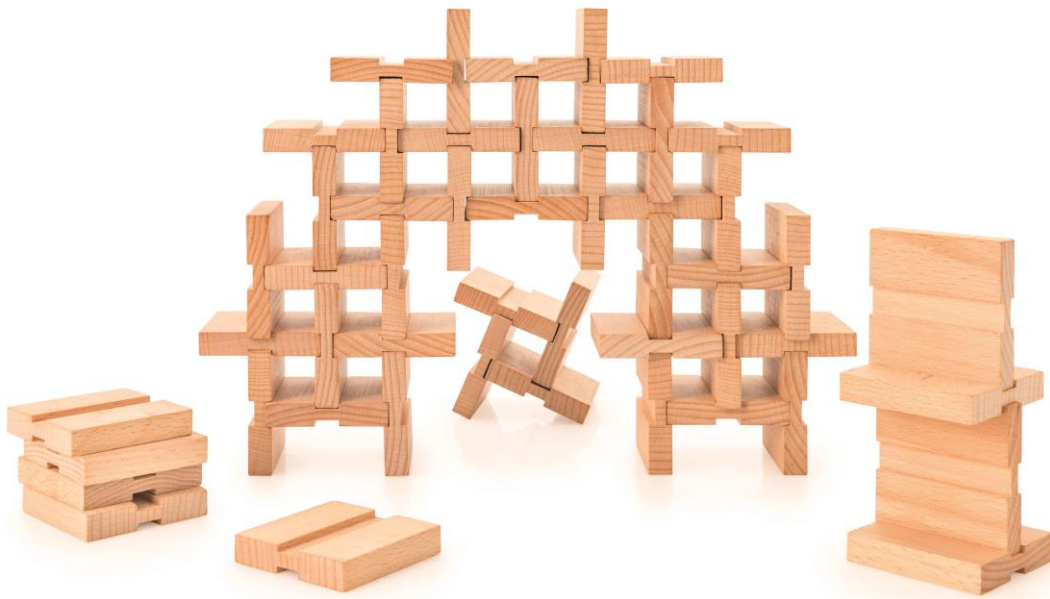

Bausteck

Neue Dimension des Stecksystems

Bauen bis zum Umfallen! Ganz erstaunliche und immer wieder neue Bauwerke entstehen durch beliebiges Zusammenstecken der schlichten, unbehandelten Naturholz-Bausteine. Im Gegensatz zu herkömmlichen Bauklötzen greifen die gerillten Holzelemente dank natürlicher Reibung perfekt ineinander, so dass sich von kleinen und großen Baumeistern mühelos durch Ausprobieren viele architektonische Meisterstücke erschaffen lassen. Vom einfachen Turm bis zur komplexen Konstruktion, und fast zu schade zum Abbauen...