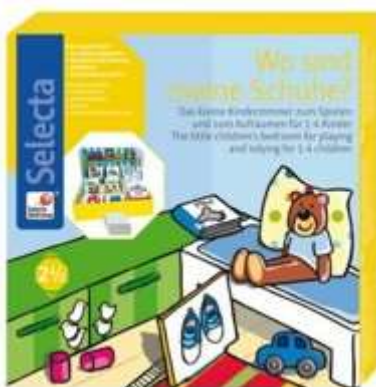

Wo sind meine Schuhe?

Das kleine Kinderzimmer zum Spielen & zum Aufräumen für 1-4 Kinder

(ab 2,5 Jahren)