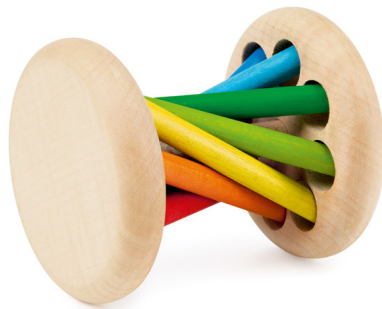

Alle Kuschel-Doudous werden in Behindertenwerkstätten in Frankreich gefertigt – „**Fabrication française**“! Die sympathischen Persönlichkeiten der Doudous mit vielen liebevoll genähten und gestickten Details regen zum Entdecken an und machen jedes **Kuschel-Doudou** zu einem besonderen Gefährten für Kinder. Wenn die Trennung mit dem kuscheligen Freund schwer fällt, kommen die „**In the pocket**“ Doudous zu ihrem Einsatz. Diese kuscheligen Begleiter sitzen in einem Stoffsäckchen, das mittels einer rückseitigen Klettschlaufe einfach - z.B. an der Hose oder am Gürtel - befestigt werden kann. Die Doudous für unterwegs können aber noch mehr: Spielerisch können die Hände der Charaktere in die Hosentasche gesteckt werden. Dadurch können Kinder ihrem Doudou ihren ganz persönlichen Ausdruck verleihen.

Viel Neues zu bieten hat Selecta aber auch beim klassischen Holzspielzeug und bei den Kleinkind-Spielen.

**Mikado** ist ein großer, leicht zu rollender Greifling, der zum Nachkrabbeln, Tasten und Entdecken animiert: In seinem Inneren bimmelt bei Bewegung ein Glöckchen und die bunten, beweglichen Schrägstäbe sorgen für interessante optische Effekte.